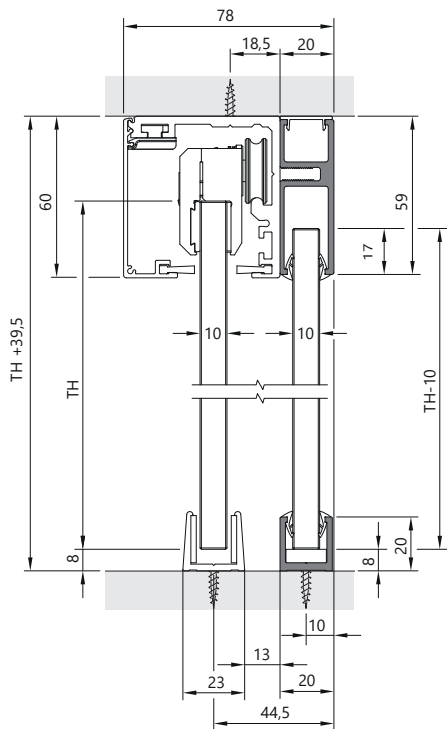

Slide Clamb

Festelement Erweiterungsprofil

- für feststehende Glaselemente seitlich der Schiebetür
- ein- und zweiseitige Montage möglich

MONTAGEANLEITUNG

Slide Clamb Befestigungsprofil Festelement

i Abstände und Maße - Festelement ohne Wandanschlussprofil

Einseitiges Festelement

Zweiseitiges Festelement

- TB** Türblattbreite
- TH** Türblatthöhe
- MÖ** Maueröffnungsmaß
- FGB** Festglasbreite

MONTAGEANLEITUNG

Slide Clamb Befestigungsprofil Festelement

i Abstände und Maße - Festelement mit Wandanschlussprofil

Einseitiges Festelement

Zweiseitiges Festelement

- TB** Türblattbreite
- TH** Türblatthöhe
- MÖ** Maueröffnungsmaß
- FGB** Festglasbreite

MONTAGEANLEITUNG

Slide Clamb Befestigungsprofil Festelement

Festelement Erweiterungsprofil

1x

a

5x

b

2x

c

8 mm

2x