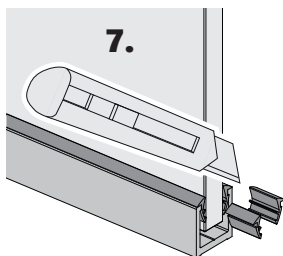

Endkappe für Bodenanschlussprofil

1x*

j

Hinweis:

- ▶ Die Sets sind in verschiedenen Längen erhältlich.
- ▶ Je nach Anwendungsfall, muss ein Set ggf. mehrmals bestellt werden.
- ▶ Bei längeren Profilen wird die Anzahl der Dichtungen und Gummistreifen höher ausfallen.

MONTAGEANLEITUNG

Slide Clamb Befestigungsprofil Festelement

1

MONTAGEANLEITUNG

Slide Clamb Befestigungsprofil Festelement

2 Festelement Erweiterungsprofil ohne Wandanschlussprofil

MONTAGEANLEITUNG

Slide Clamb Befestigungsprofil Festelement

2 Festelement Erweiterungsprofil mit Wandanschlussprofil

MONTAGEANLEITUNG

Slide Clamb Befestigungsprofil Festelement

3 Festelement Erweiterungsprofil ohne Wandanschlussprofil

MONTAGEANLEITUNG

Slide Clamb Befestigungsprofil Festelement