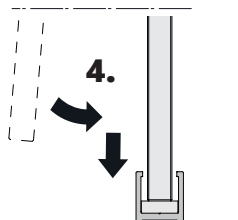

Endkappe für Bodenanschlussprofil

1x*

j

Hinweis:

- ▶ Die Sets sind in verschiedenen Längen erhältlich.
- ▶ Je nach Anwendungsfall, muss ein Set ggf. mehrmals bestellt werden.
- ▶ Bei längeren Profilen wird die Anzahl der Dichtungen und Gummistreifen höher ausfallen.

MONTAGEANLEITUNG

Slide Clamb Befestigungsprofil Festelement

1

MONTAGEANLEITUNG

Slide Clamb Befestigungsprofil Festelement

2 Festelement Erweiterungsprofil ohne Wandanschlussprofil

MONTAGEANLEITUNG

Slide Clamb Befestigungsprofil Festelement

2 Festelement Erweiterungsprofil mit Wandanschlussprofil

MONTAGEANLEITUNG

Slide Clamb Befestigungsprofil Festelement

3 Festelement Erweiterungsprofil ohne Wandanschlussprofil

MONTAGEANLEITUNG

Slide Clamb Befestigungsprofil Festelement