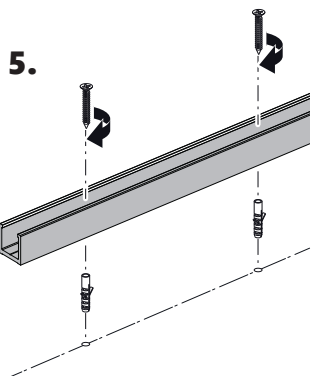

Endkappe für Bodenanschlussprofil

1x*

j

Hinweis:

- ▶ Die Sets sind in verschiedenen Längen erhältlich.
- ▶ Je nach Anwendungsfall, muss ein Set ggf. mehrmals bestellt werden.
- ▶ Bei längeren Profilen wird die Anzahl der Dichtungen und Gummistreifen höher ausfallen.

MONTAGEANLEITUNG

Slide Clamb Befestigungsprofil Festelement

1

MONTAGEANLEITUNG

Slide Clamb Befestigungsprofil Festelement

2 Festelement Erweiterungsprofil ohne Wandanschlussprofil

MONTAGEANLEITUNG

Slide Clamb Befestigungsprofil Festelement

2 Festelement Erweiterungsprofil mit Wandanschlussprofil

MONTAGEANLEITUNG

Slide Clamb Befestigungsprofil Festelement

3 Festelement Erweiterungsprofil ohne Wandanschlussprofil

MONTAGEANLEITUNG

Slide Clamb Befestigungsprofil Festelement