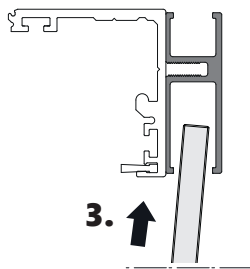

g

3 + 5 mm

2x

h

8 mm

2x

i

10 mm

Endkappe für Bodenanschlussprofil

1x*

j

Hinweis:

- ▶ Die Sets sind in verschiedenen Längen erhältlich.
- ▶ Je nach Anwendungsfall, muss ein Set ggf. mehrmals bestellt werden.
- ▶ Bei längeren Profilen wird die Anzahl der Dichtungen und Gummistreifen höher ausfallen.

MONTAGEANLEITUNG

Slide Clamb Befestigungsprofil Festelement

1

MONTAGEANLEITUNG

Slide Clamb Befestigungsprofil Festelement

2 Festelement Erweiterungsprofil ohne Wandanschlussprofil

MONTAGEANLEITUNG

Slide Clamb Befestigungsprofil Festelement

2 Festelement Erweiterungsprofil mit Wandanschlussprofil

MONTAGEANLEITUNG

Slide Clamb Befestigungsprofil Festelement

3 Festelement Erweiterungsprofil ohne Wandanschlussprofil

MONTAGEANLEITUNG

Slide Clamb Befestigungsprofil Festelement