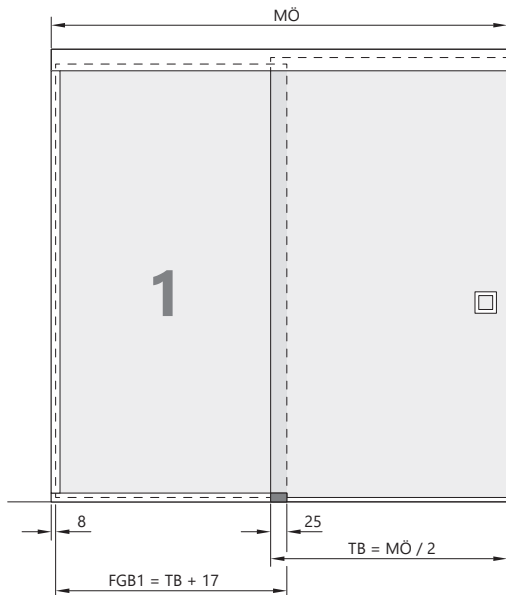

Slide Clamb

Festelement Erweiterungsprofil

- für feststehende Glaselemente seitlich der Schiebetür
- ein- und zweiseitige Montage möglich

MONTAGEANLEITUNG

Slide Clamb Befestigungsprofil Festelement

i Abstände und Maße - Festelement ohne Wandanschlussprofil

Einseitiges Festelement

Zweiseitiges Festelement

- TB** Türblattbreite
- TH** Türblatthöhe
- MÖ** Maueröffnungsmaß
- FGB** Festglasbreite

MONTAGEANLEITUNG

Slide Clamb Befestigungsprofil Festelement

i Abstände und Maße - Festelement mit Wandanschlussprofil

Einseitiges Festelement

Zweiseitiges Festelement

- TB** Türblattbreite
- TH** Türblatthöhe
- MÖ** Maueröffnungsmaß
- FGB** Festglasbreite

MONTAGEANLEITUNG

Slide Clamb Befestigungsprofil Festelement

Festelement Erweiterungsprofil

g

3 + 5 mm

2x

h

8 mm

2x

i

10 mm