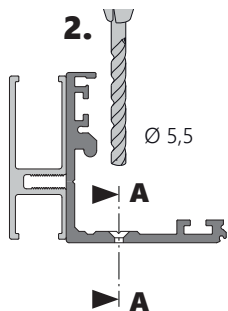

g

3 + 5 mm

2x

h

8 mm

2x

i

10 mm

Endkappe für Bodenanschlussprofil

1x*

j

Hinweis:

- ▶ Die Sets sind in verschiedenen Längen erhältlich.
- ▶ Je nach Anwendungsfall, muss ein Set ggf. mehrmals bestellt werden.
- ▶ Bei längeren Profilen wird die Anzahl der Dichtungen und Gummistreifen höher ausfallen.

MONTAGEANLEITUNG

Slide Clamb Befestigungsprofil Festelement

1

MONTAGEANLEITUNG

Slide Clamb Befestigungsprofil Festelement

2 Festelement Erweiterungsprofil ohne Wandanschlussprofil

MONTAGEANLEITUNG

Slide Clamb Befestigungsprofil Festelement

2 Festelement Erweiterungsprofil mit Wandanschlussprofil

MONTAGEANLEITUNG

Slide Clamb Befestigungsprofil Festelement

3 Festelement Erweiterungsprofil ohne Wandanschlussprofil

MONTAGEANLEITUNG

Slide Clamb Befestigungsprofil Festelement