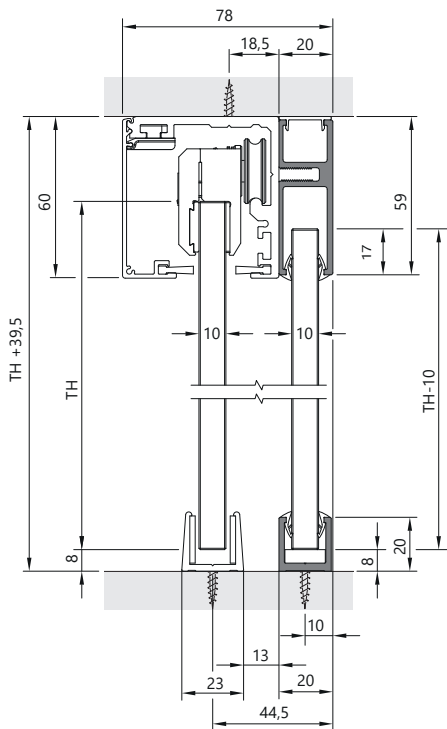

Slide Clamb

Festelement Erweiterungsprofil

- für feststehende Glaselemente seitlich der Schiebetür
- ein- und zweiseitige Montage möglich

MONTAGEANLEITUNG

Slide Clamb Befestigungsprofil Festelement

i Abstände und Maße - Festelement ohne Wandanschlussprofil

Einseitiges Festelement

Zweiseitiges Festelement

- TB** Türblattbreite
- TH** Türblatthöhe
- MÖ** Maueröffnungsmaß
- FGB** Festglasbreite

MONTAGEANLEITUNG

Slide Clamb Befestigungsprofil Festelement

i Abstände und Maße - Festelement mit Wandanschlussprofil

Einseitiges Festelement

Zweiseitiges Festelement

- TB** Türblattbreite
- TH** Türblatthöhe
- MÖ** Maueröffnungsmaß
- FGB** Festglasbreite

MONTAGEANLEITUNG

Slide Clamb Befestigungsprofil Festelement

Festelement Erweiterungsprofil

1x

a

5x

b

2x

c

8 mm

2x