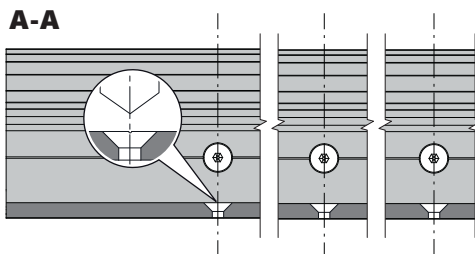

g

3 + 5 mm

2x

h

8 mm

2x

i

10 mm

Endkappe für Bodenanschlussprofil

1x*

j

Hinweis:

- ▶ Die Sets sind in verschiedenen Längen erhältlich.
- ▶ Je nach Anwendungsfall, muss ein Set ggf. mehrmals bestellt werden.
- ▶ Bei längeren Profilen wird die Anzahl der Dichtungen und Gummistreifen höher ausfallen.

MONTAGEANLEITUNG

Slide Clamb Befestigungsprofil Festelement

1

MONTAGEANLEITUNG

Slide Clamb Befestigungsprofil Festelement

2 Festelement Erweiterungsprofil ohne Wandanschlussprofil

MONTAGEANLEITUNG

Slide Clamb Befestigungsprofil Festelement