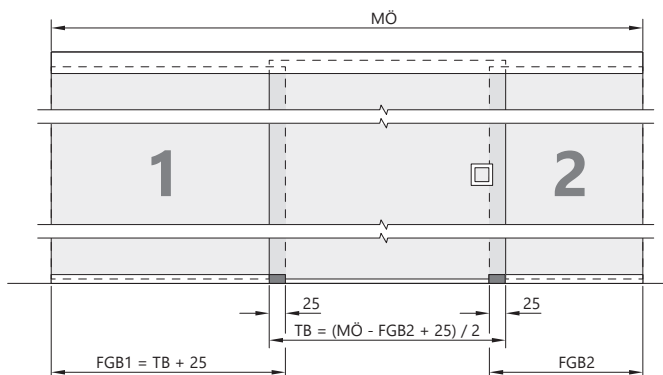

Slide Clamb

Festelement Erweiterungsprofil

- für feststehende Glaselemente seitlich der Schiebetür
- ein- und zweiseitige Montage möglich

MONTAGEANLEITUNG

Slide Clamb Befestigungsprofil Festelement

i Abstände und Maße - Festelement ohne Wandanschlussprofil

Einseitiges Festelement

Zweiseitiges Festelement

- TB** Türblattbreite
- TH** Türblatthöhe
- MÖ** Maueröffnungsmaß
- FGB** Festglasbreite

MONTAGEANLEITUNG

Slide Clamb Befestigungsprofil Festelement

i Abstände und Maße - Festelement mit Wandanschlussprofil

Einseitiges Festelement

Zweiseitiges Festelement

- TB** Türblattbreite
- TH** Türblatthöhe
- MÖ** Maueröffnungsmaß
- FGB** Festglasbreite

MONTAGEANLEITUNG

Slide Clamb Befestigungsprofil Festelement

Festelement Erweiterungsprofil

d

10 mm

1x

e

Boden- und Wandanschlussprofil

1x

f

2x