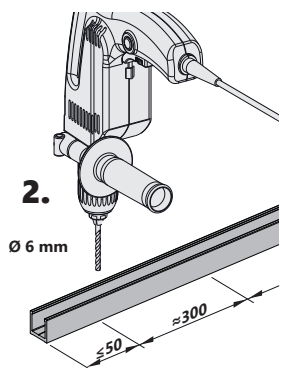

g

3 + 5 mm

2x

h

8 mm

2x

i

10 mm

Endkappe für Bodenanschlussprofil

1x*

j

Hinweis:

- ▶ Die Sets sind in verschiedenen Längen erhältlich.
- ▶ Je nach Anwendungsfall, muss ein Set ggf. mehrmals bestellt werden.
- ▶ Bei längeren Profilen wird die Anzahl der Dichtungen und Gummistreifen höher ausfallen.

MONTAGEANLEITUNG

Slide Clamb Befestigungsprofil Festelement

1

MONTAGEANLEITUNG

Slide Clamb Befestigungsprofil Festelement

2 Festelement Erweiterungsprofil ohne Wandanschlussprofil

MONTAGEANLEITUNG

Slide Clamb Befestigungsprofil Festelement

2 Festelement Erweiterungsprofil mit Wandanschlussprofil

MONTAGEANLEITUNG

Slide Clamb Befestigungsprofil Festelement

3 Festelement Erweiterungsprofil ohne Wandanschlussprofil

MONTAGEANLEITUNG

Slide Clamb Befestigungsprofil Festelement