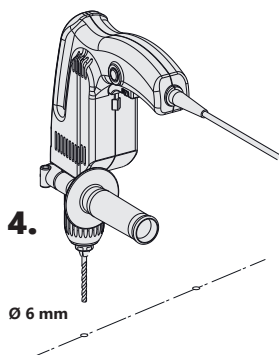

Endkappe für Bodenanschlussprofil

1x*

j

Hinweis:

- ▶ Die Sets sind in verschiedenen Längen erhältlich.
- ▶ Je nach Anwendungsfall, muss ein Set ggf. mehrmals bestellt werden.
- ▶ Bei längeren Profilen wird die Anzahl der Dichtungen und Gummistreifen höher ausfallen.

MONTAGEANLEITUNG

Slide Clamb Befestigungsprofil Festelement

1

MONTAGEANLEITUNG

Slide Clamb Befestigungsprofil Festelement

2 Festelement Erweiterungsprofil ohne Wandanschlussprofil

MONTAGEANLEITUNG

Slide Clamb Befestigungsprofil Festelement

2 Festelement Erweiterungsprofil mit Wandanschlussprofil

MONTAGEANLEITUNG

Slide Clamb Befestigungsprofil Festelement

3 Festelement Erweiterungsprofil ohne Wandanschlussprofil

MONTAGEANLEITUNG

Slide Clamb Befestigungsprofil Festelement