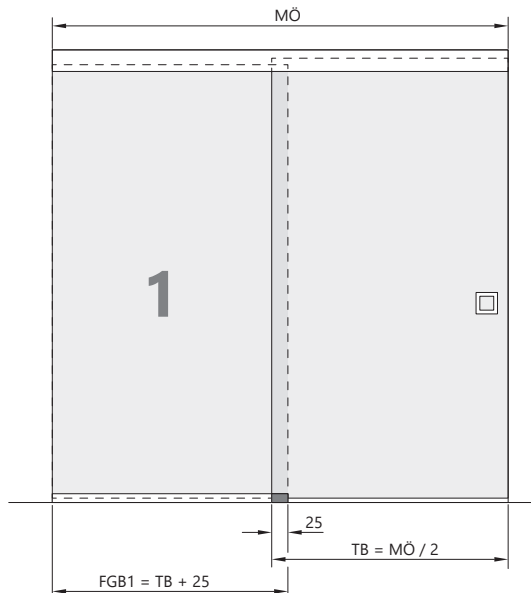

Slide Clamb

Festelement Erweiterungsprofil

- für feststehende Glaselemente seitlich der Schiebetür
- ein- und zweiseitige Montage möglich

MONTAGEANLEITUNG

Slide Clamb Befestigungsprofil Festelement

i Abstände und Maße - Festelement ohne Wandanschlussprofil

Einseitiges Festelement

Zweiseitiges Festelement

- TB** Türblattbreite
- TH** Türblatthöhe
- MÖ** Maueröffnungsmaß
- FGB** Festglasbreite

MONTAGEANLEITUNG

Slide Clamb Befestigungsprofil Festelement

i Abstände und Maße - Festelement mit Wandanschlussprofil

Einseitiges Festelement

Zweiseitiges Festelement

- TB** Türblattbreite
- TH** Türblatthöhe
- MÖ** Maueröffnungsmaß
- FGB** Festglasbreite

MONTAGEANLEITUNG

Slide Clamb Befestigungsprofil Festelement

Festelement Erweiterungsprofil

g

3 + 5 mm

2x

h

8 mm

2x

i

10 mm