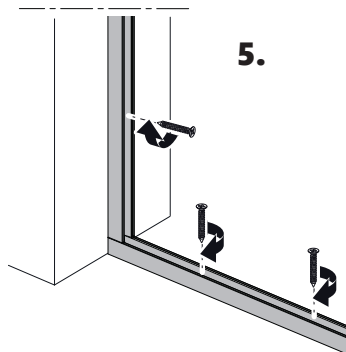

Slide Clamb

Festelement Erweiterungsprofil

- für feststehende Glaselemente seitlich der Schiebetür
- ein- und zweiseitige Montage möglich

MONTAGEANLEITUNG

Slide Clamb Befestigungsprofil Festelement

i Abstände und Maße - Festelement ohne Wandanschlussprofil

Endkappe für Bodenanschlussprofil

1x*

j

Hinweis:

- ▶ Die Sets sind in verschiedenen Längen erhältlich.
- ▶ Je nach Anwendungsfall, muss ein Set ggf. mehrmals bestellt werden.
- ▶ Bei längeren Profilen wird die Anzahl der Dichtungen und Gummistreifen höher ausfallen.

MONTAGEANLEITUNG

Slide Clamb Befestigungsprofil Festelement

1

MONTAGEANLEITUNG

Slide Clamb Befestigungsprofil Festelement

2 Festelement Erweiterungsprofil ohne Wandanschlussprofil

MONTAGEANLEITUNG

Slide Clamb Befestigungsprofil Festelement

2 Festelement Erweiterungsprofil mit Wandanschlussprofil

MONTAGEANLEITUNG

Slide Clamb Befestigungsprofil Festelement

3 Festelement Erweiterungsprofil ohne Wandanschlussprofil

MONTAGEANLEITUNG

Slide Clamb Befestigungsprofil Festelement