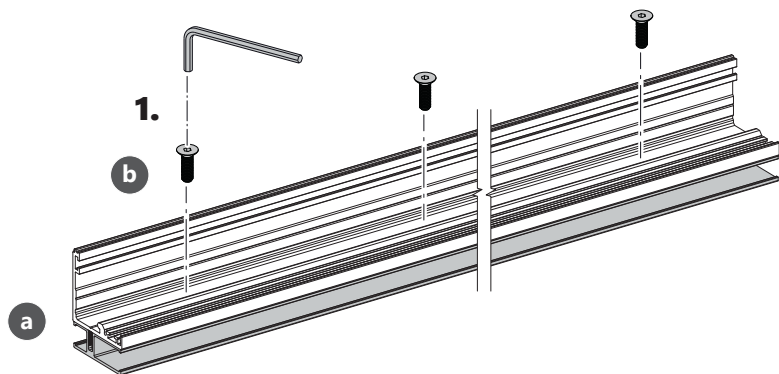

Slide Clamb

Festelement Erweiterungsprofil

- für feststehende Glaselemente seitlich der Schiebetür
- ein- und zweiseitige Montage möglich

MONTAGEANLEITUNG

Slide Clamb Befestigungsprofil Festelement

i Abstände und Maße - Festelement ohne Wandanschlussprofil

Endkappe für Bodenanschlussprofil

1x*

j

Hinweis:

- ▶ Die Sets sind in verschiedenen Längen erhältlich.
- ▶ Je nach Anwendungsfall, muss ein Set ggf. mehrmals bestellt werden.
- ▶ Bei längeren Profilen wird die Anzahl der Dichtungen und Gummistreifen höher ausfallen.

MONTAGEANLEITUNG

Slide Clamb Befestigungsprofil Festelement

1

MONTAGEANLEITUNG

Slide Clamb Befestigungsprofil Festelement

2 Festelement Erweiterungsprofil ohne Wandanschlussprofil

MONTAGEANLEITUNG

Slide Clamb Befestigungsprofil Festelement