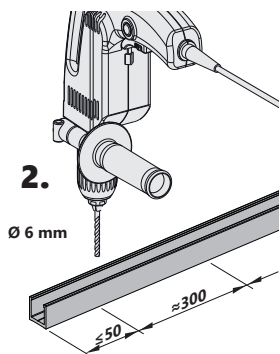

g

3 + 5 mm

2x

h

8 mm

2x

i

10 mm

Endkappe für Bodenanschlussprofil

1x*

j

Hinweis:

- ▶ Die Sets sind in verschiedenen Längen erhältlich.
- ▶ Je nach Anwendungsfall, muss ein Set ggf. mehrmals bestellt werden.
- ▶ Bei längeren Profilen wird die Anzahl der Dichtungen und Gummistreifen höher ausfallen.

MONTAGEANLEITUNG

Slide Clamb Befestigungsprofil Festelement

1

MONTAGEANLEITUNG

Slide Clamb Befestigungsprofil Festelement

2 Festelement Erweiterungsprofil ohne Wandanschlussprofil

MONTAGEANLEITUNG

Slide Clamb Befestigungsprofil Festelement

2 Festelement Erweiterungsprofil mit Wandanschlussprofil

MONTAGEANLEITUNG

Slide Clamb Befestigungsprofil Festelement

3 Festelement Erweiterungsprofil ohne Wandanschlussprofil

MONTAGEANLEITUNG

Slide Clamb Befestigungsprofil Festelement