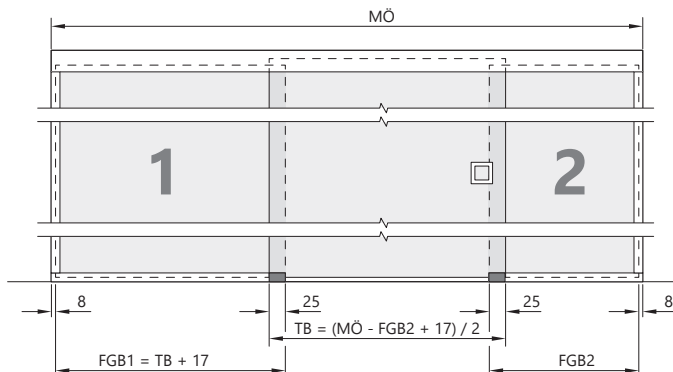

Slide Clamb

Festelement Erweiterungsprofil

- für feststehende Glaselemente seitlich der Schiebetür
- ein- und zweiseitige Montage möglich

MONTAGEANLEITUNG

Slide Clamb Befestigungsprofil Festelement

i Abstände und Maße - Festelement ohne Wandanschlussprofil

Einseitiges Festelement

Zweiseitiges Festelement

- TB** Türblattbreite
- TH** Türblatthöhe
- MÖ** Maueröffnungsmaß
- FGB** Festglasbreite

MONTAGEANLEITUNG

Slide Clamb Befestigungsprofil Festelement

i Abstände und Maße - Festelement mit Wandanschlussprofil

Einseitiges Festelement

Zweiseitiges Festelement

- TB** Türblattbreite
- TH** Türblatthöhe
- MÖ** Maueröffnungsmaß
- FGB** Festglasbreite

MONTAGEANLEITUNG

Slide Clamb Befestigungsprofil Festelement

Festelement Erweiterungsprofil

d

10 mm

1x

e

Boden- und Wandanschlussprofil

1x

f

2x