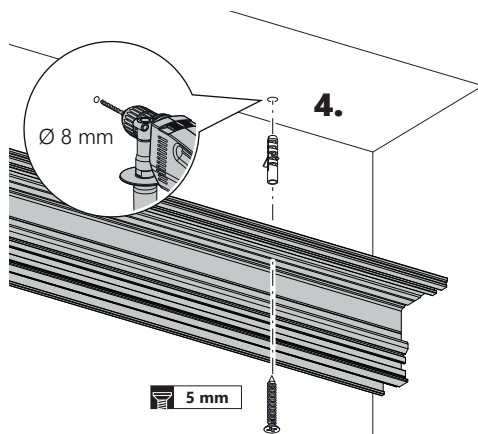

g

3 + 5 mm

2x

h

8 mm

2x

i

10 mm

Endkappe für Bodenanschlussprofil

1x*

j

Hinweis:

- ▶ Die Sets sind in verschiedenen Längen erhältlich.
- ▶ Je nach Anwendungsfall, muss ein Set ggf. mehrmals bestellt werden.
- ▶ Bei längeren Profilen wird die Anzahl der Dichtungen und Gummistreifen höher ausfallen.

MONTAGEANLEITUNG

Slide Clamb Befestigungsprofil Festelement

1

MONTAGEANLEITUNG

Slide Clamb Befestigungsprofil Festelement

2 Festelement Erweiterungsprofil ohne Wandanschlussprofil

MONTAGEANLEITUNG

Slide Clamb Befestigungsprofil Festelement

2 Festelement Erweiterungsprofil mit Wandanschlussprofil

MONTAGEANLEITUNG

Slide Clamb Befestigungsprofil Festelement

3 Festelement Erweiterungsprofil ohne Wandanschlussprofil

MONTAGEANLEITUNG

Slide Clamb Befestigungsprofil Festelement