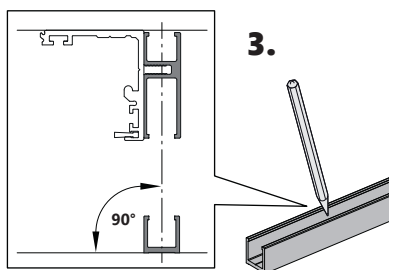

g

3 + 5 mm

2x

h

8 mm

2x

i

10 mm

Endkappe für Bodenanschlussprofil

1x*

j

Hinweis:

- ▶ Die Sets sind in verschiedenen Längen erhältlich.
- ▶ Je nach Anwendungsfall, muss ein Set ggf. mehrmals bestellt werden.
- ▶ Bei längeren Profilen wird die Anzahl der Dichtungen und Gummistreifen höher ausfallen.

MONTAGEANLEITUNG

Slide Clamb Befestigungsprofil Festelement

1

MONTAGEANLEITUNG

Slide Clamb Befestigungsprofil Festelement

2 Festelement Erweiterungsprofil ohne Wandanschlussprofil

MONTAGEANLEITUNG

Slide Clamb Befestigungsprofil Festelement

2 Festelement Erweiterungsprofil mit Wandanschlussprofil

MONTAGEANLEITUNG

Slide Clamb Befestigungsprofil Festelement

3 Festelement Erweiterungsprofil ohne Wandanschlussprofil

MONTAGEANLEITUNG

Slide Clamb Befestigungsprofil Festelement